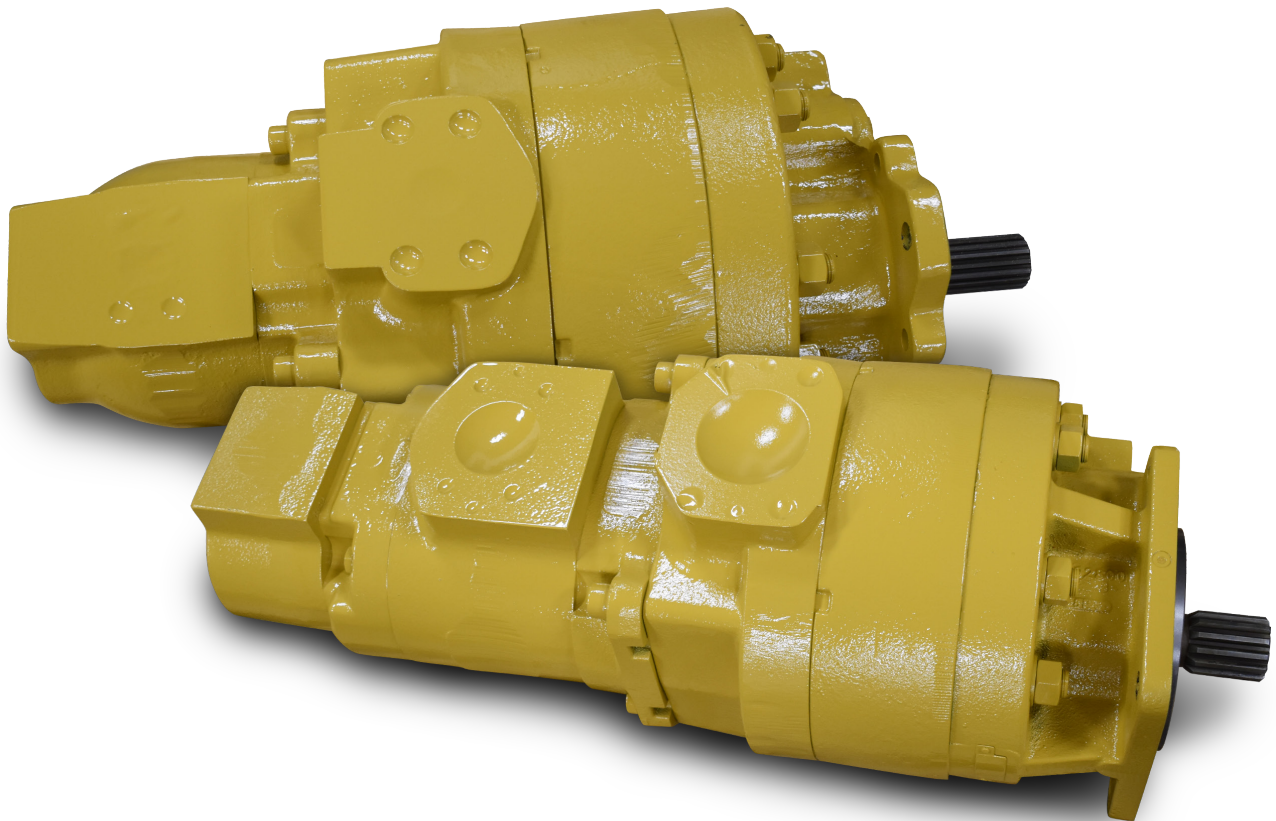

## OEM QUALITY HYDRAULIC PUMPS

| <u>PART NUMBER</u> | <u>APPLICATION</u> | <u>PART NUMBER</u> | <u>APPLICATION</u> |
|--------------------|--------------------|--------------------|--------------------|
| 2443304            | 773D, 773E, 775E   | 2307133            | 793C               |
| 2307132            | 777D               | 2843536            | 793D               |
| 2555478            | 777F               | 3906120            | 793F               |
| 4559312            | 777G               | 2950778            | 795F               |
| 2116626            | 785, 789           | 2729795            | D10T               |
| 1756253            | 789D               | 4452672            | D11T, 854K         |
| 1996106            | 793B               |                    |                    |